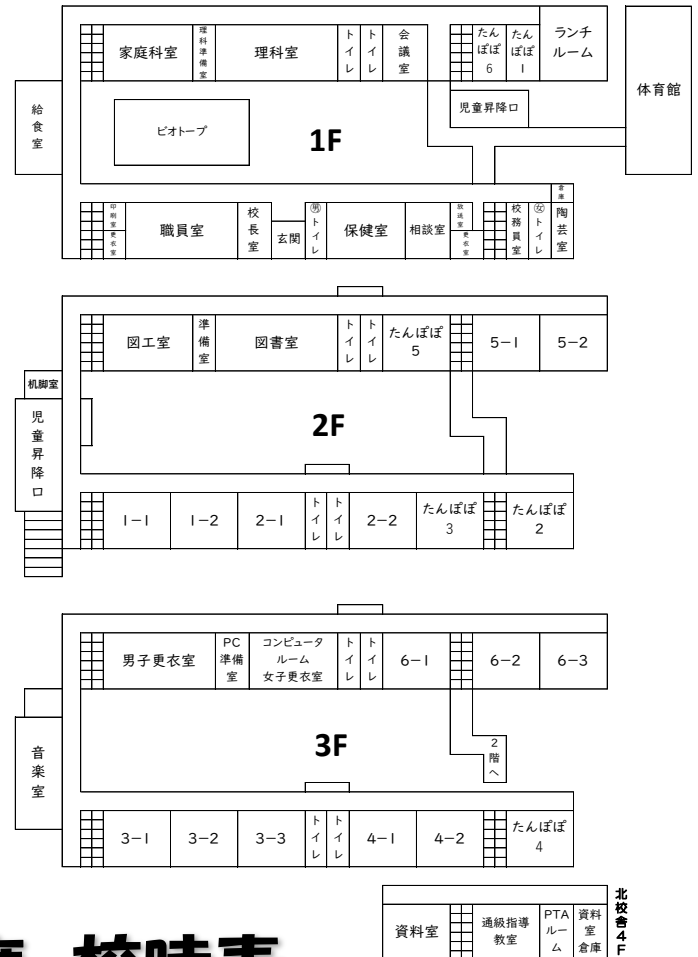

# 令和5年度 教室配置

校時	時刻
朝の会	8:30 ~ 8:35
1校時	8:35 ~ 9:15
休憩	9:15 ~ 9:20
2校時	9:20 ~ 10:00
休憩	10:00 ~ 10:20
予鈴	10:15
3校時	10:20 ~ 11:00
休憩	11:00 ~ 11:05
4校時	11:05 ~ 11:45
帰りの会	11:45 ~ 11:50
下校	11:50